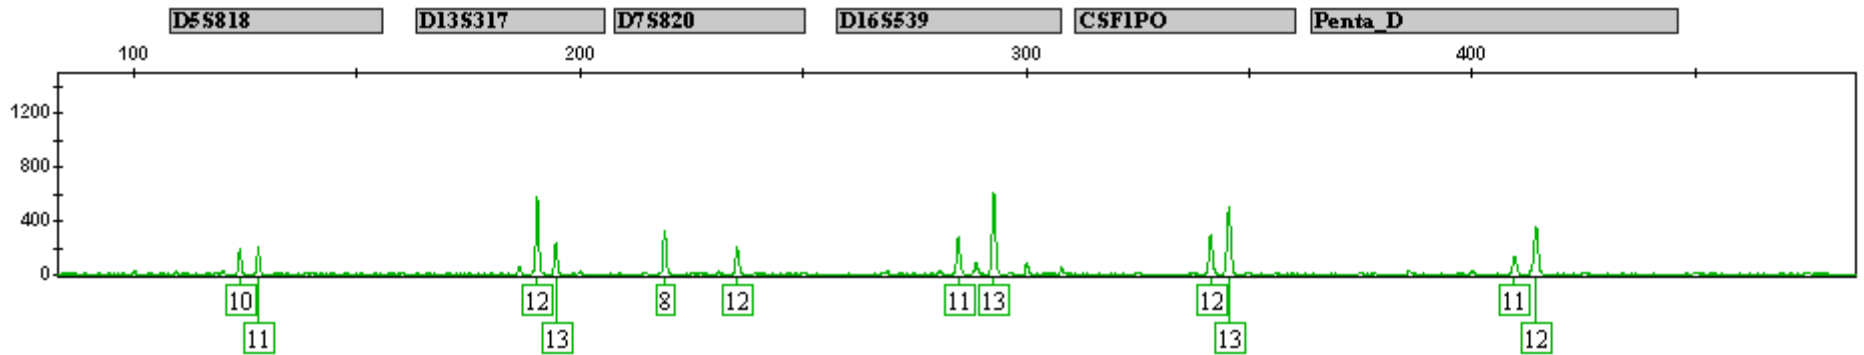

MT97150 - 10 pg, amp #7