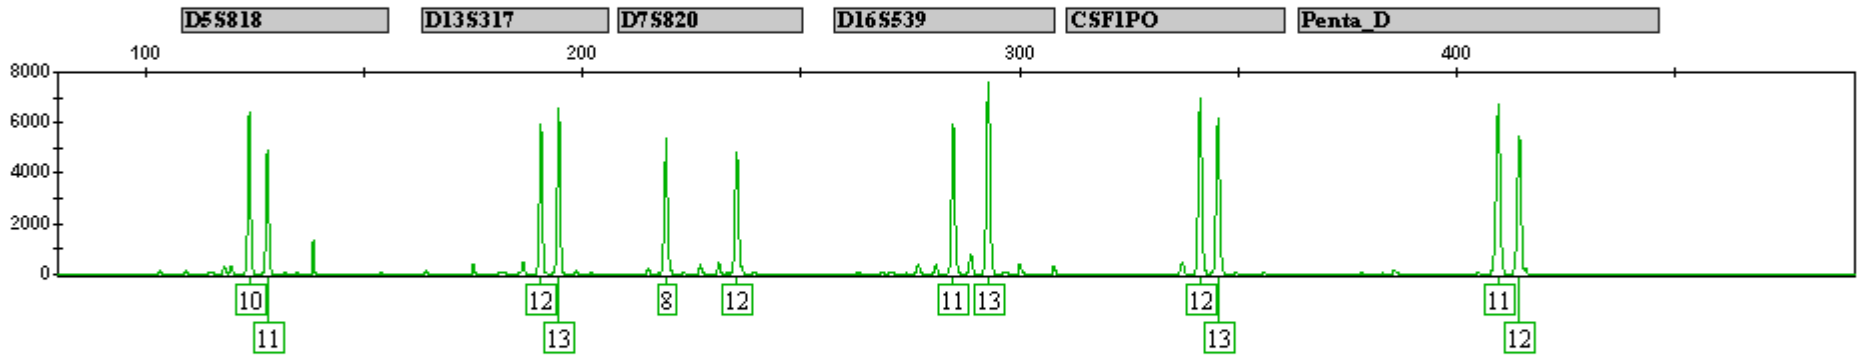

MT97150 - 100 pg, amp #3