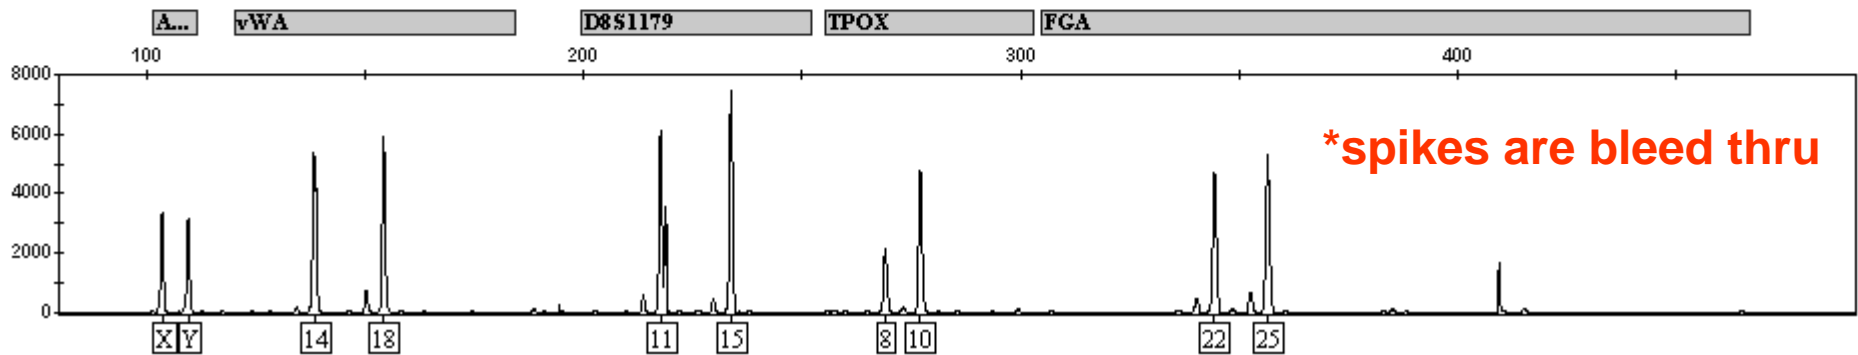

MT97150 - 100 pg, amp #9