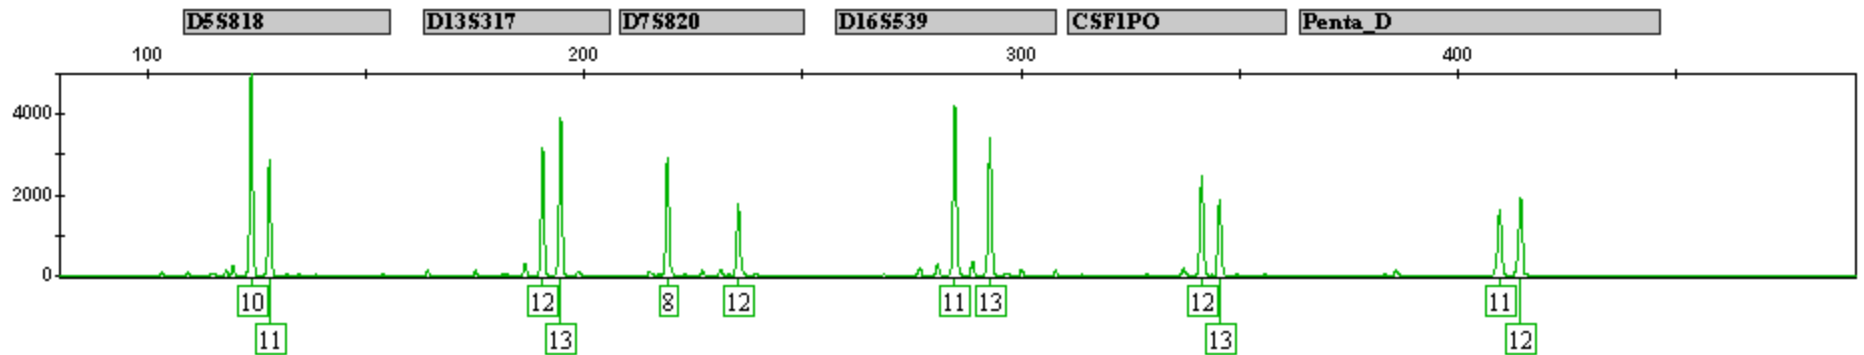

MT97150 - 100 pg, amp #2