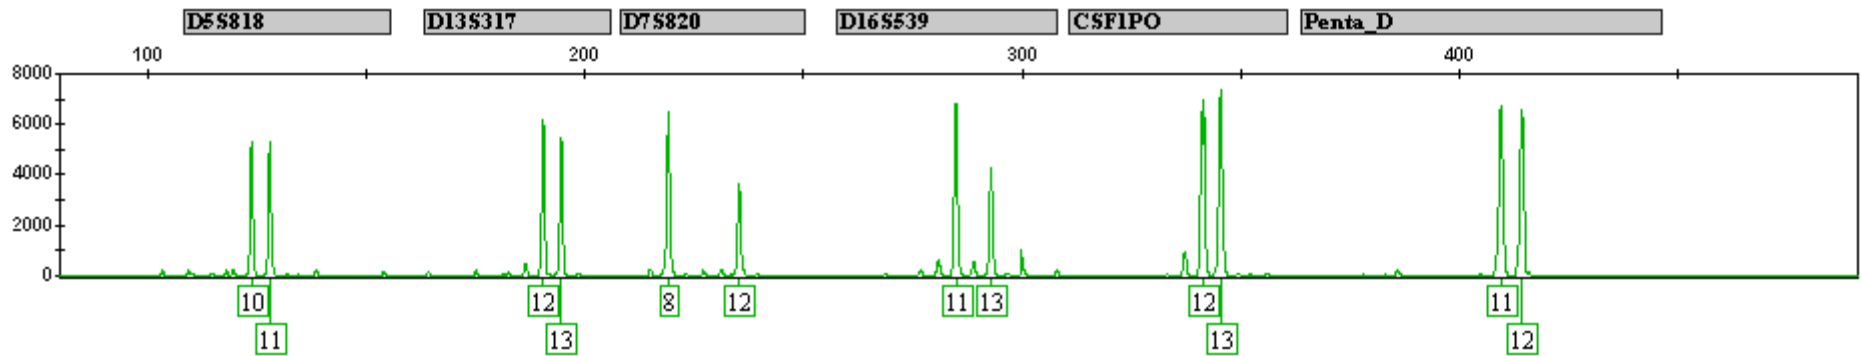

MT97150 - 100 pg, amp #5