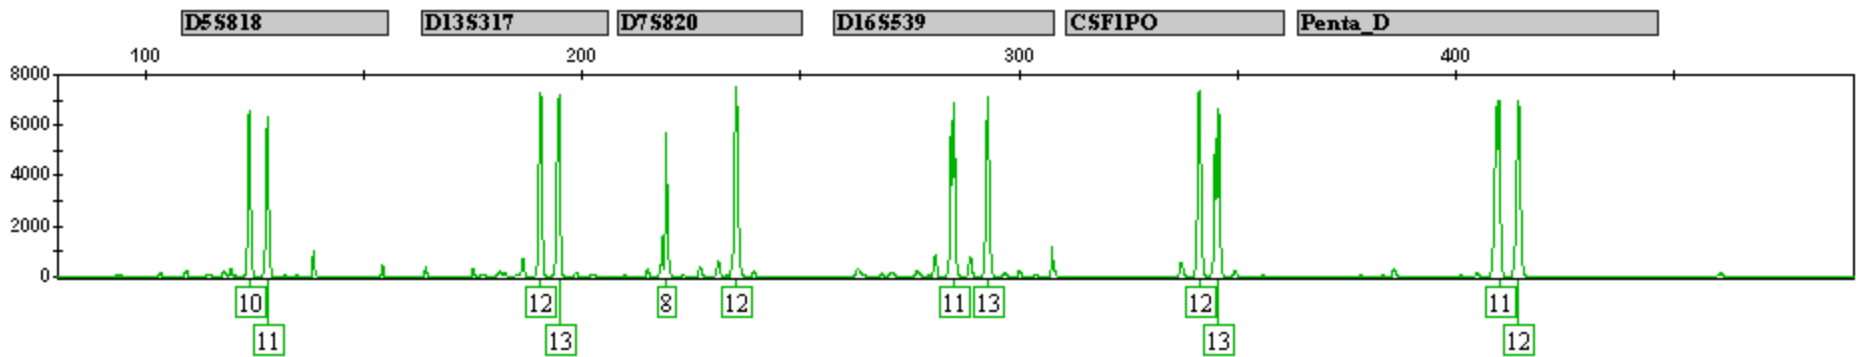

MT97150 - 100 pg, amp #4