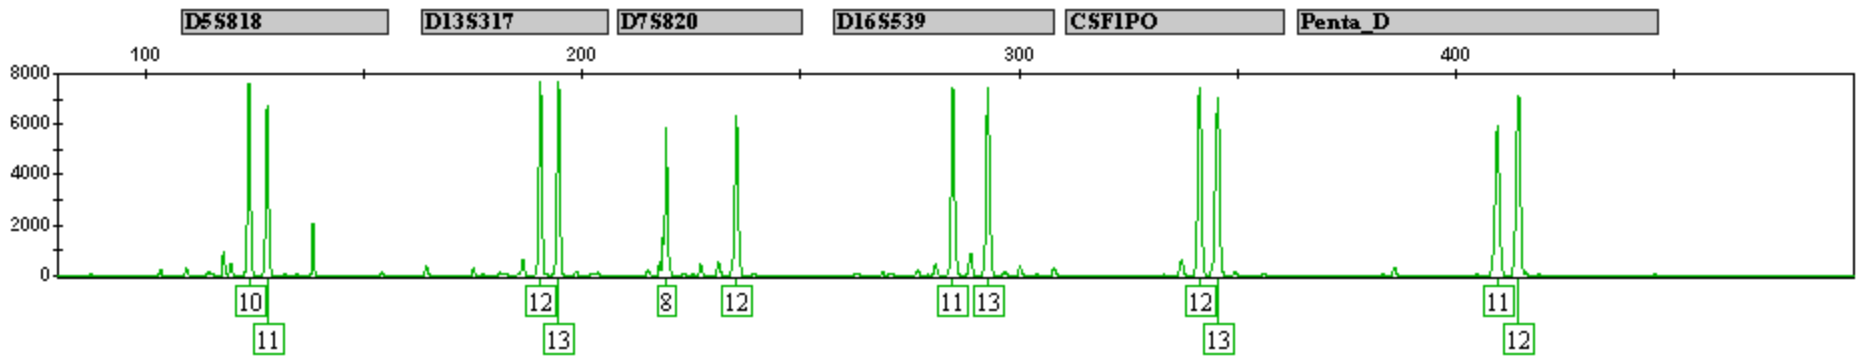

MT97150 - 100 pg, amp #8