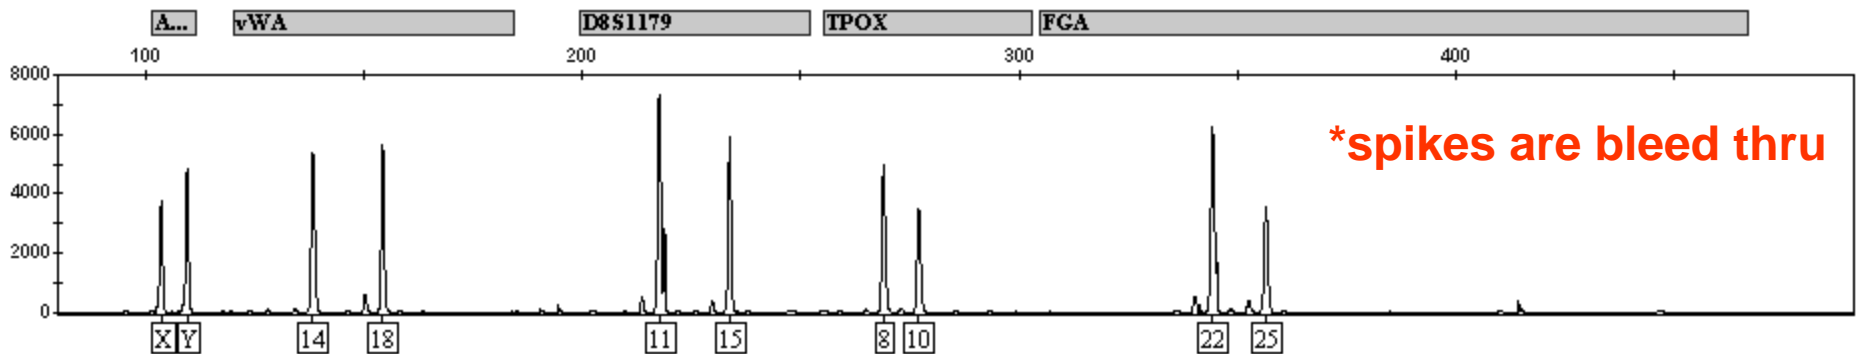

MT97150 - 100 pg, amp #8