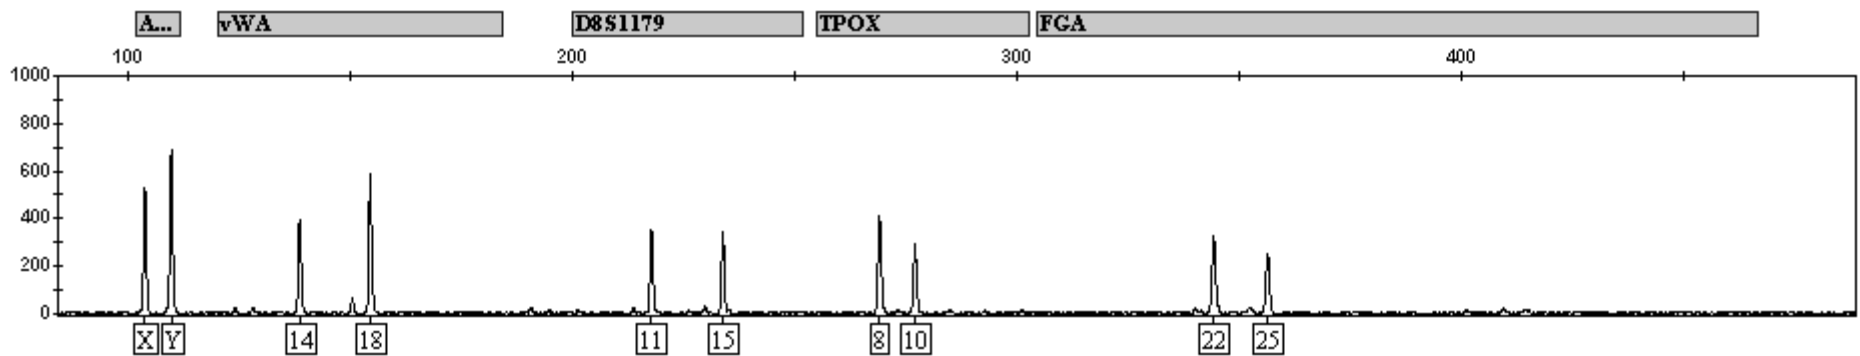

MT97150 - 100 pg, amp #7