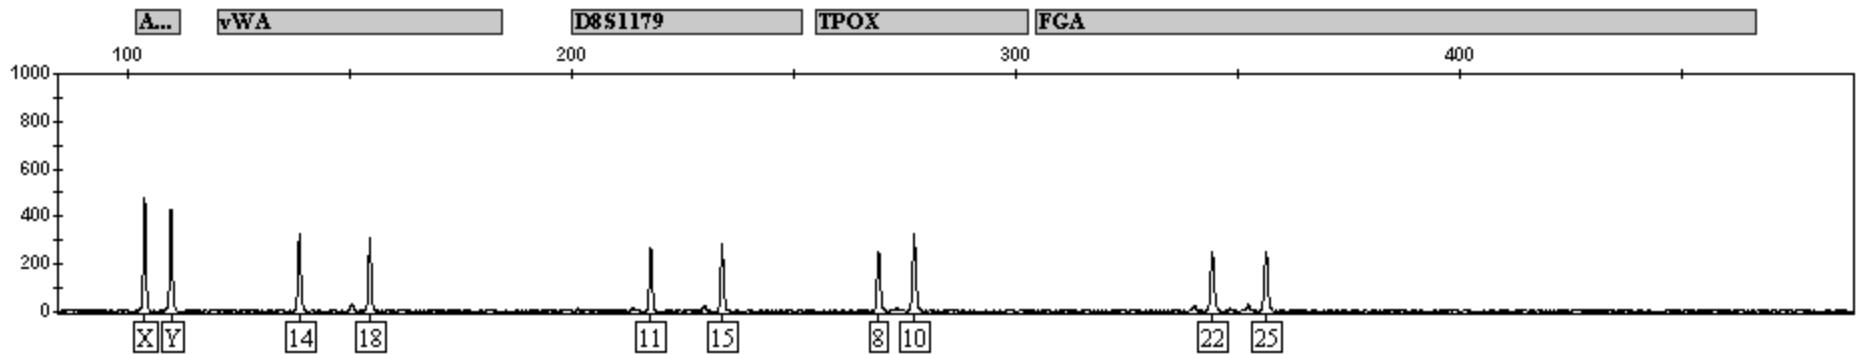

MT97150 - 100 pg, amp #8